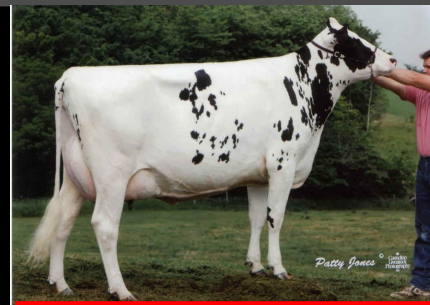

Glen Drummond SHOWER EX 10*

Siège social
Red Black Innovation,
SL
Nekaziaren Etxea
48, Olaberia Auzoa
20303 IRUN (guipuzcoa)
Tél : **06-32-64-50-37**
abiscay@redblack.fr